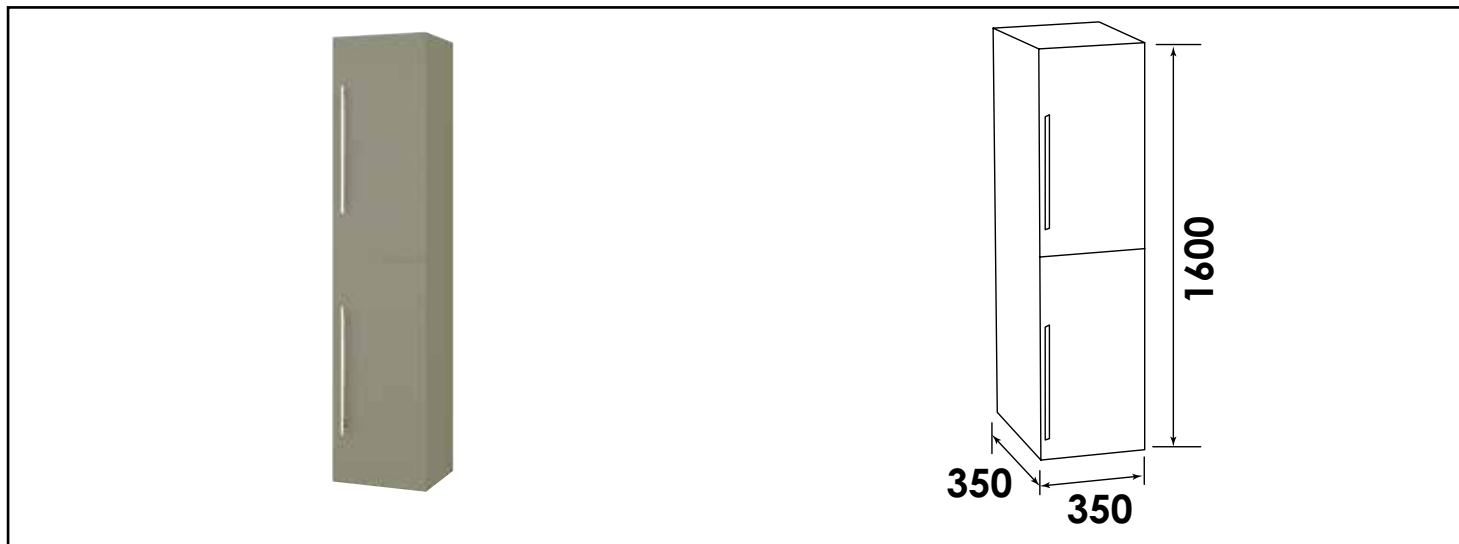

## COLONNE À SUSPENDRE NEW YORK - LARGEUR 35CM - COLORIS VERT MENTHE - 2 PORTES

### CARACTÉRISTIQUES

Colonne à suspendre  
Finition : vert menthe  
Dimensions : Largeur : 35cm x Profondeur : 35cm x Hauteur : 160cm  
2 Portes réversibles à fermeture amortie  
Poignées métal finition chromée mat  
Caisson, façade et côtés en panneaux mélaminés hydrofuge, épaisseur : 16mm  
Accessoires fournis : 3 étagères intérieures  
Livré pré-monté, sans visserie de fixation murale  
Fabrication européenne  
Norme PEFC